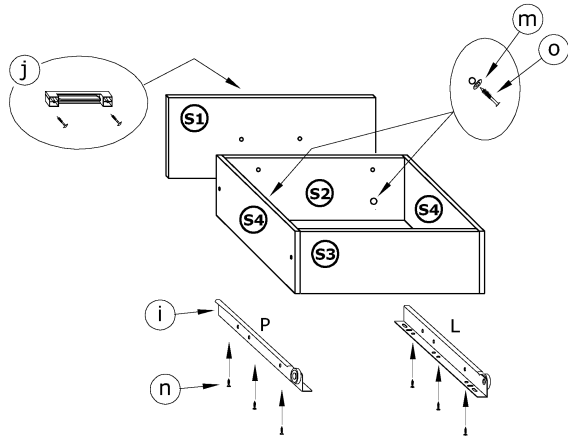

# VRN-14 VERIN - REGAŁ 1DSW

→ 60 ↑ 198 ↘ 34

x 12  <b>a</b>	x 28  <b>b</b>	x 28  <b>c</b>	x 18  <b>d</b>	x 4  <b>e</b>	x 4  <b>f</b>
x 4  <b>g</b>	x 8  <b>h</b>	x 3  <b>j</b>	x 1  <b>k</b>	x 4  <b>l</b>	x 2  <b>m</b>
x 70  <b>p</b>	x 1  <b>r</b>			x 1 kpl. (250 mm)  <b>i</b>	

x 37 (3,5x16)  <b>n</b>	x 4 (3,5x30)  <b>o</b>
 45 min	

**1** - FAZY MONTAŻU

**A** - OZNACZENIE ELEMENTÓW

**a** - OZNACZENIE AKCESORIÓW

6

7

9

10