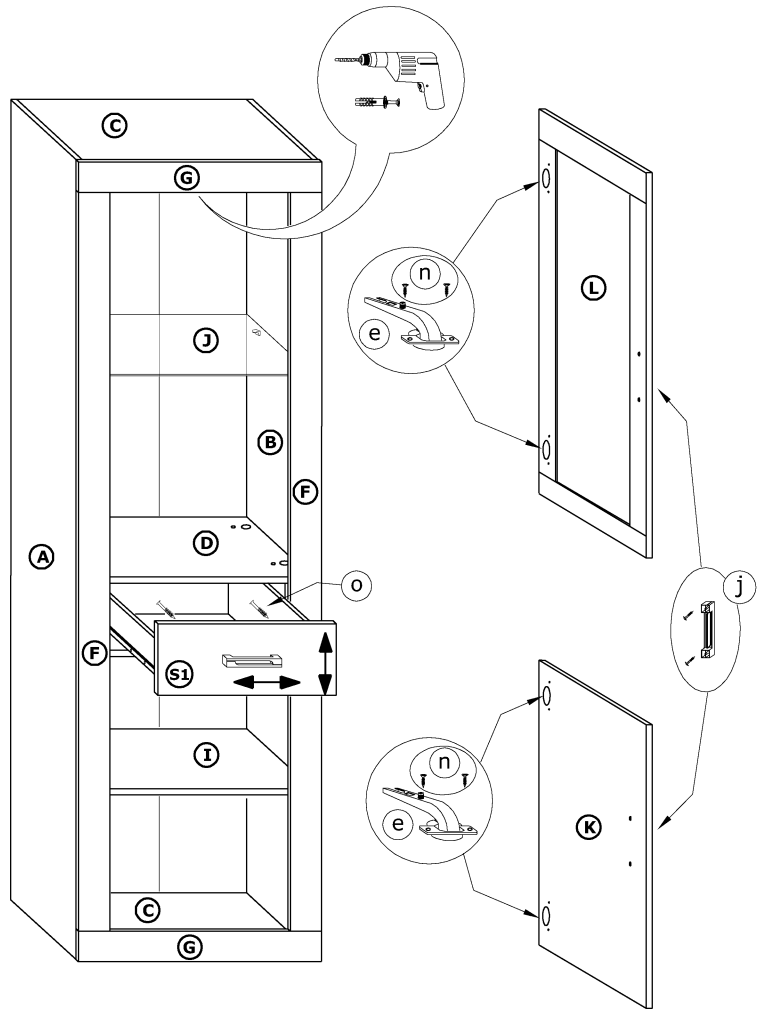

# VRN-14 VERIN - REGAŁ 1DSW

→ 60 ↑ 198 ↘ 34

x 12  <b>a</b>	x 28  <b>b</b>	x 28  <b>c</b>	x 18  <b>d</b>	x 4  <b>e</b>	x 4  <b>f</b>
x 4  <b>g</b>	x 8  <b>h</b>	x 3  <b>j</b>	x 1  <b>k</b>	x 4  <b>l</b>	x 2  <b>m</b>
x 70  <b>p</b>	x 1  <b>r</b>			x 1 kpl. (250 mm)  <b>i</b>	

x 37 (3,5x16)  <b>n</b>	x 4 (3,5x30)  <b>o</b>
 45 min	

**1** - FAZY MONTAŻU

**A** - OZNACZENIE ELEMENTÓW

**a** - OZNACZENIE AKCESORIÓW

6

7

9

10