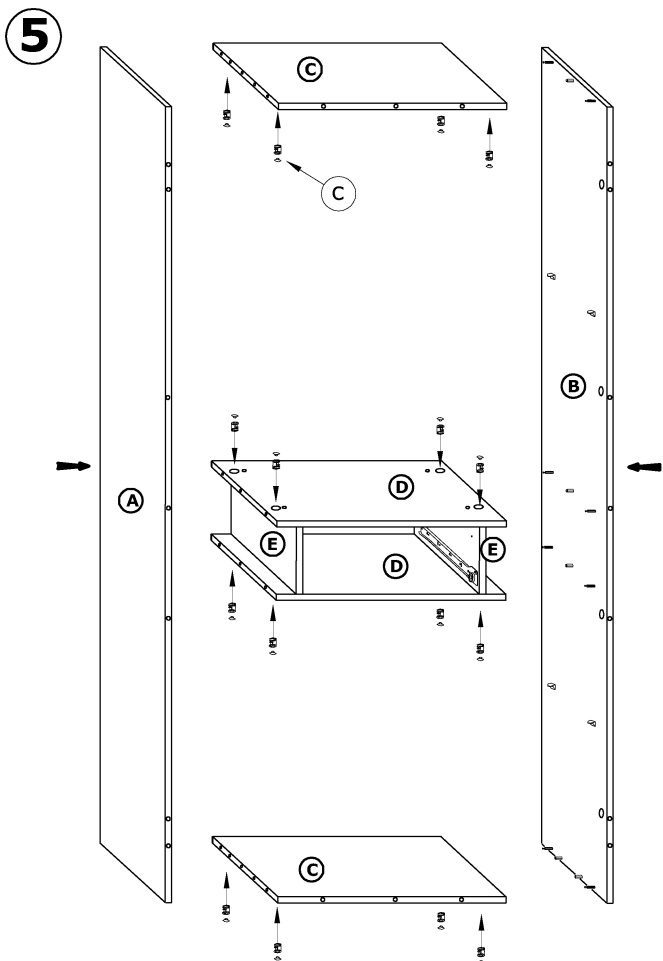

# VRN-14 VERIN - REGAŁ 1DSW

→ 60 ↑ 198 ↘ 34

x 12  <b>a</b>	x 28  <b>b</b>	x 28  <b>c</b>	x 18  <b>d</b>	x 4  <b>e</b>	x 4  <b>f</b>
x 4  <b>g</b>	x 8  <b>h</b>	x 3  <b>j</b>	x 1  <b>k</b>	x 4  <b>l</b>	x 2  <b>m</b>
x 70  <b>p</b>	x 1  <b>r</b>			x 1 kpl. (250 mm)  <b>i</b>	

x 37 (3,5x16)  <b>n</b>	x 4 (3,5x30)  <b>o</b>
 45 min	

**1** - FAZY MONTAŻU

**A** - OZNACZENIE ELEMENTÓW

**a** - OZNACZENIE AKCESORIÓW

6

7

9

10