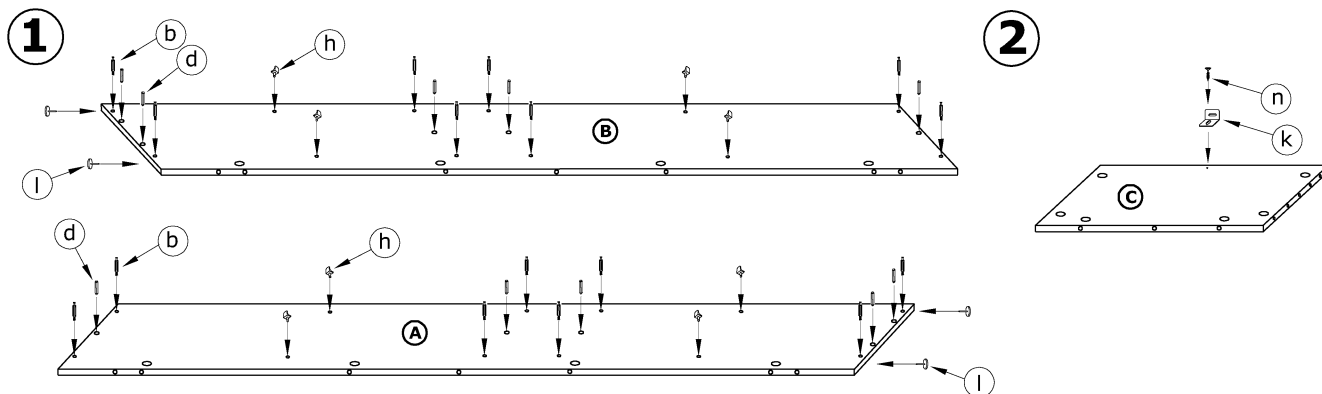

# VRN-14 VERIN - REGAŁ 1DSW

→ 60 ↑ 198 ↘ 34

x 12  <b>a</b>	x 28  <b>b</b>	x 28  <b>c</b>	x 18  <b>d</b>	x 4  <b>e</b>	x 4  <b>f</b>
x 4  <b>g</b>	x 8  <b>h</b>	x 3  <b>j</b>	x 1  <b>k</b>	x 4  <b>l</b>	x 2  <b>m</b>
x 70  <b>p</b>	x 1  <b>r</b>			x 1 kpl. (250 mm)  <b>i</b>	

x 37 (3,5x16)  <b>n</b>	x 4 (3,5x30)  <b>o</b>
 45 min	

**1** - FAZY MONTAŻU

**A** - OZNACZENIE ELEMENTÓW

**a** - OZNACZENIE AKCESORIÓW

6

7

9

10