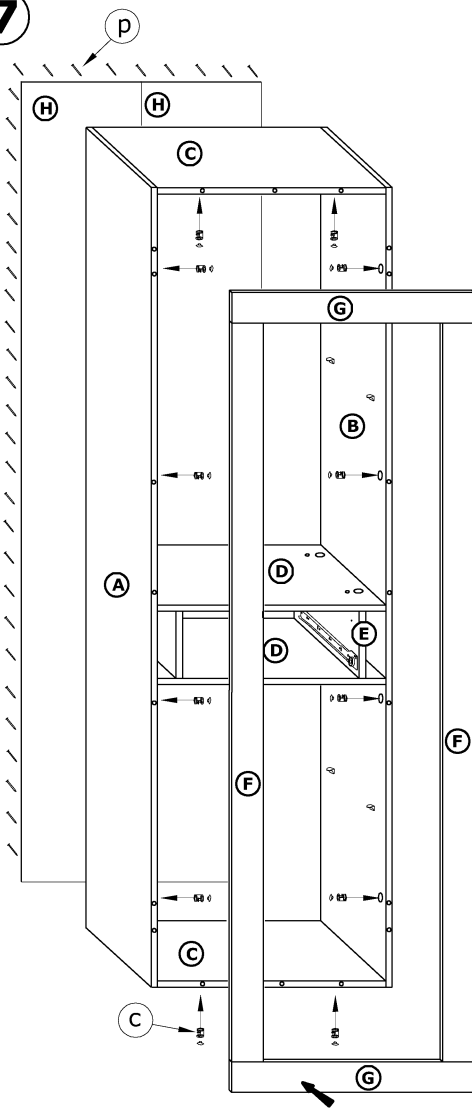

# VRN-14 VERIN - REGAŁ 1DSW

→ 60 ↑ 198 ↘ 34

x 12  <b>a</b>	x 28  <b>b</b>	x 28  <b>c</b>	x 18  <b>d</b>	x 4  <b>e</b>	x 4  <b>f</b>
x 4  <b>g</b>	x 8  <b>h</b>	x 3  <b>j</b>	x 1  <b>k</b>	x 4  <b>l</b>	x 2  <b>m</b>
x 70  <b>p</b>	x 1  <b>r</b>			x 1 kpl. (250 mm)  <b>i</b>	

x 37 (3,5x16)  <b>n</b>	x 4 (3,5x30)  <b>o</b>
 45 min	

**1** - FAZY MONTAŻU

**A** - OZNACZENIE ELEMENTÓW

**a** - OZNACZENIE AKCESORIÓW

6

7

9

10