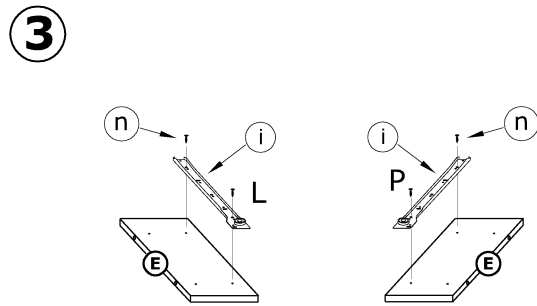

# VRN-14 VERIN - REGAŁ 1DSW

→ 60 ↑ 198 ↘ 34

x 12  <b>a</b>	x 28  <b>b</b>	x 28  <b>c</b>	x 18  <b>d</b>	x 4  <b>e</b>	x 4  <b>f</b>
x 4  <b>g</b>	x 8  <b>h</b>	x 3  <b>j</b>	x 1  <b>k</b>	x 4  <b>l</b>	x 2  <b>m</b>
x 70  <b>p</b>	x 1  <b>r</b>			x 1 kpl. (250 mm)  <b>i</b>	

x 37 (3,5x16)  <b>n</b>	x 4 (3,5x30)  <b>o</b>
 45 min	

**1** - FAZY MONTAŻU

**A** - OZNACZENIE ELEMENTÓW

**a** - OZNACZENIE AKCESORIÓW

6

7

9

10