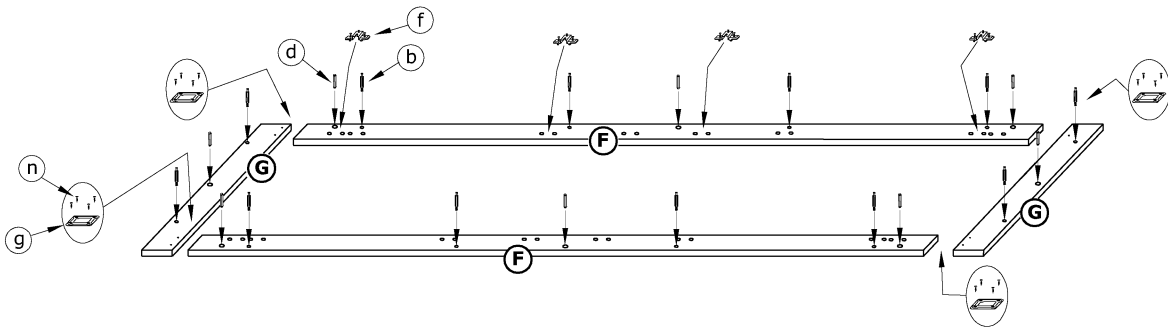

# VRN-14 VERIN - REGAŁ 1DSW

→ 60 ↑ 198 ↘ 34

x 12  <b>a</b>	x 28  <b>b</b>	x 28  <b>c</b>	x 18  <b>d</b>	x 4  <b>e</b>	x 4  <b>f</b>
x 4  <b>g</b>	x 8  <b>h</b>	x 3  <b>j</b>	x 1  <b>k</b>	x 4  <b>l</b>	x 2  <b>m</b>
x 70  <b>p</b>	x 1  <b>r</b>			x 1 kpl. (250 mm)  <b>i</b>	

x 37 (3,5x16)  <b>n</b>	x 4 (3,5x30)  <b>o</b>
 45 min	

**1** - FAZY MONTAŻU

**A** - OZNACZENIE ELEMENTÓW

**a** - OZNACZENIE AKCESORIÓW

6

7

9

10