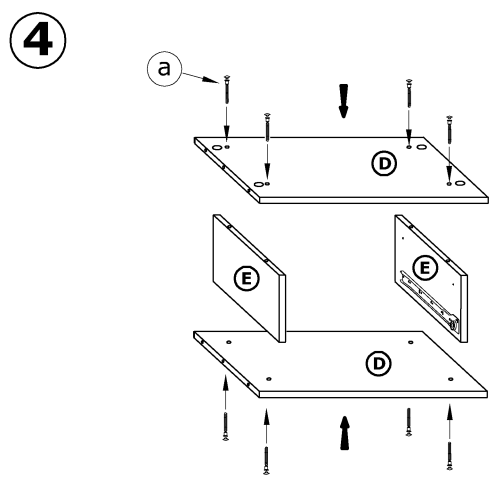

# VRN-14 VERIN - REGAŁ 1DSW

→ 60 ↑ 198 ↘ 34

x 12  <b>a</b>	x 28  <b>b</b>	x 28  <b>c</b>	x 18  <b>d</b>	x 4  <b>e</b>	x 4  <b>f</b>
x 4  <b>g</b>	x 8  <b>h</b>	x 3  <b>j</b>	x 1  <b>k</b>	x 4  <b>l</b>	x 2  <b>m</b>
x 70  <b>p</b>	x 1  <b>r</b>			x 1 kpl. (250 mm)  <b>i</b>	

x 37 (3,5x16)  <b>n</b>	x 4 (3,5x30)  <b>o</b>
 45 min	

**1** - FAZY MONTAŻU

**A** - OZNACZENIE ELEMENTÓW

**a** - OZNACZENIE AKCESORIÓW

6

7

9

10